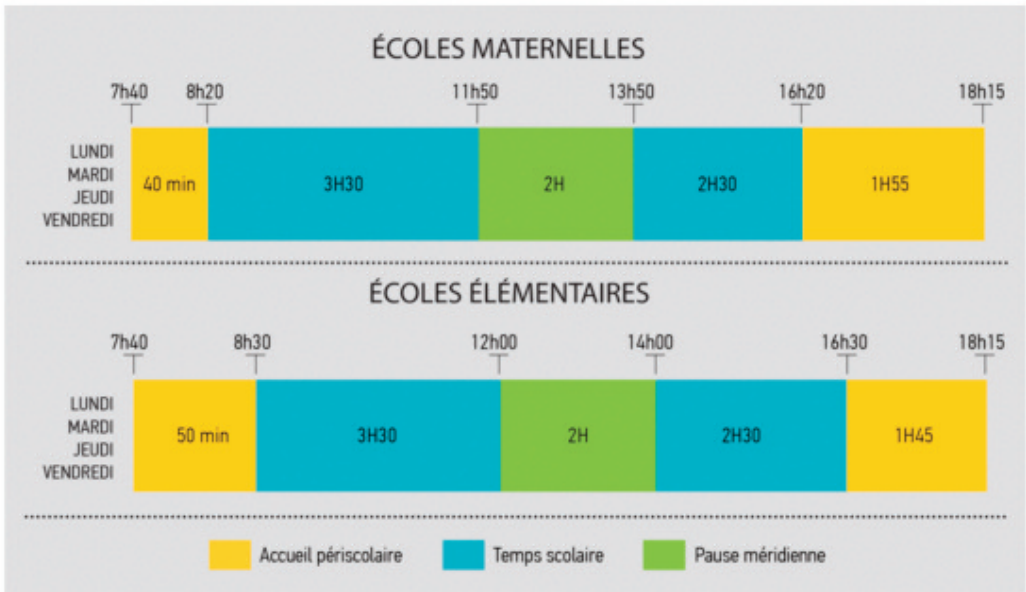

LES HORAIRES DES ÉCOLES À ILLKIRCH-GRAFFENSTADEN

CALENDRIER DES VACANCES SCOLAIRES 2025/2026

Rentrée scolaire	Vacances de la Toussaint	Vacances de Noël	Vacances d'hiver	Vacances de printemps	Fin des classes
Lundi 1^{er} septembre 2025	Du 18 octobre au 2 novembre 2025	Du 20 décembre 2025 au 4 janvier 2026	Du 14 au 1^{er} mars 2026	Du 11 au 26 avril 2026	Samedi 4 juillet 2026

Pont de l'Ascension du 13 au 17 mai 2026