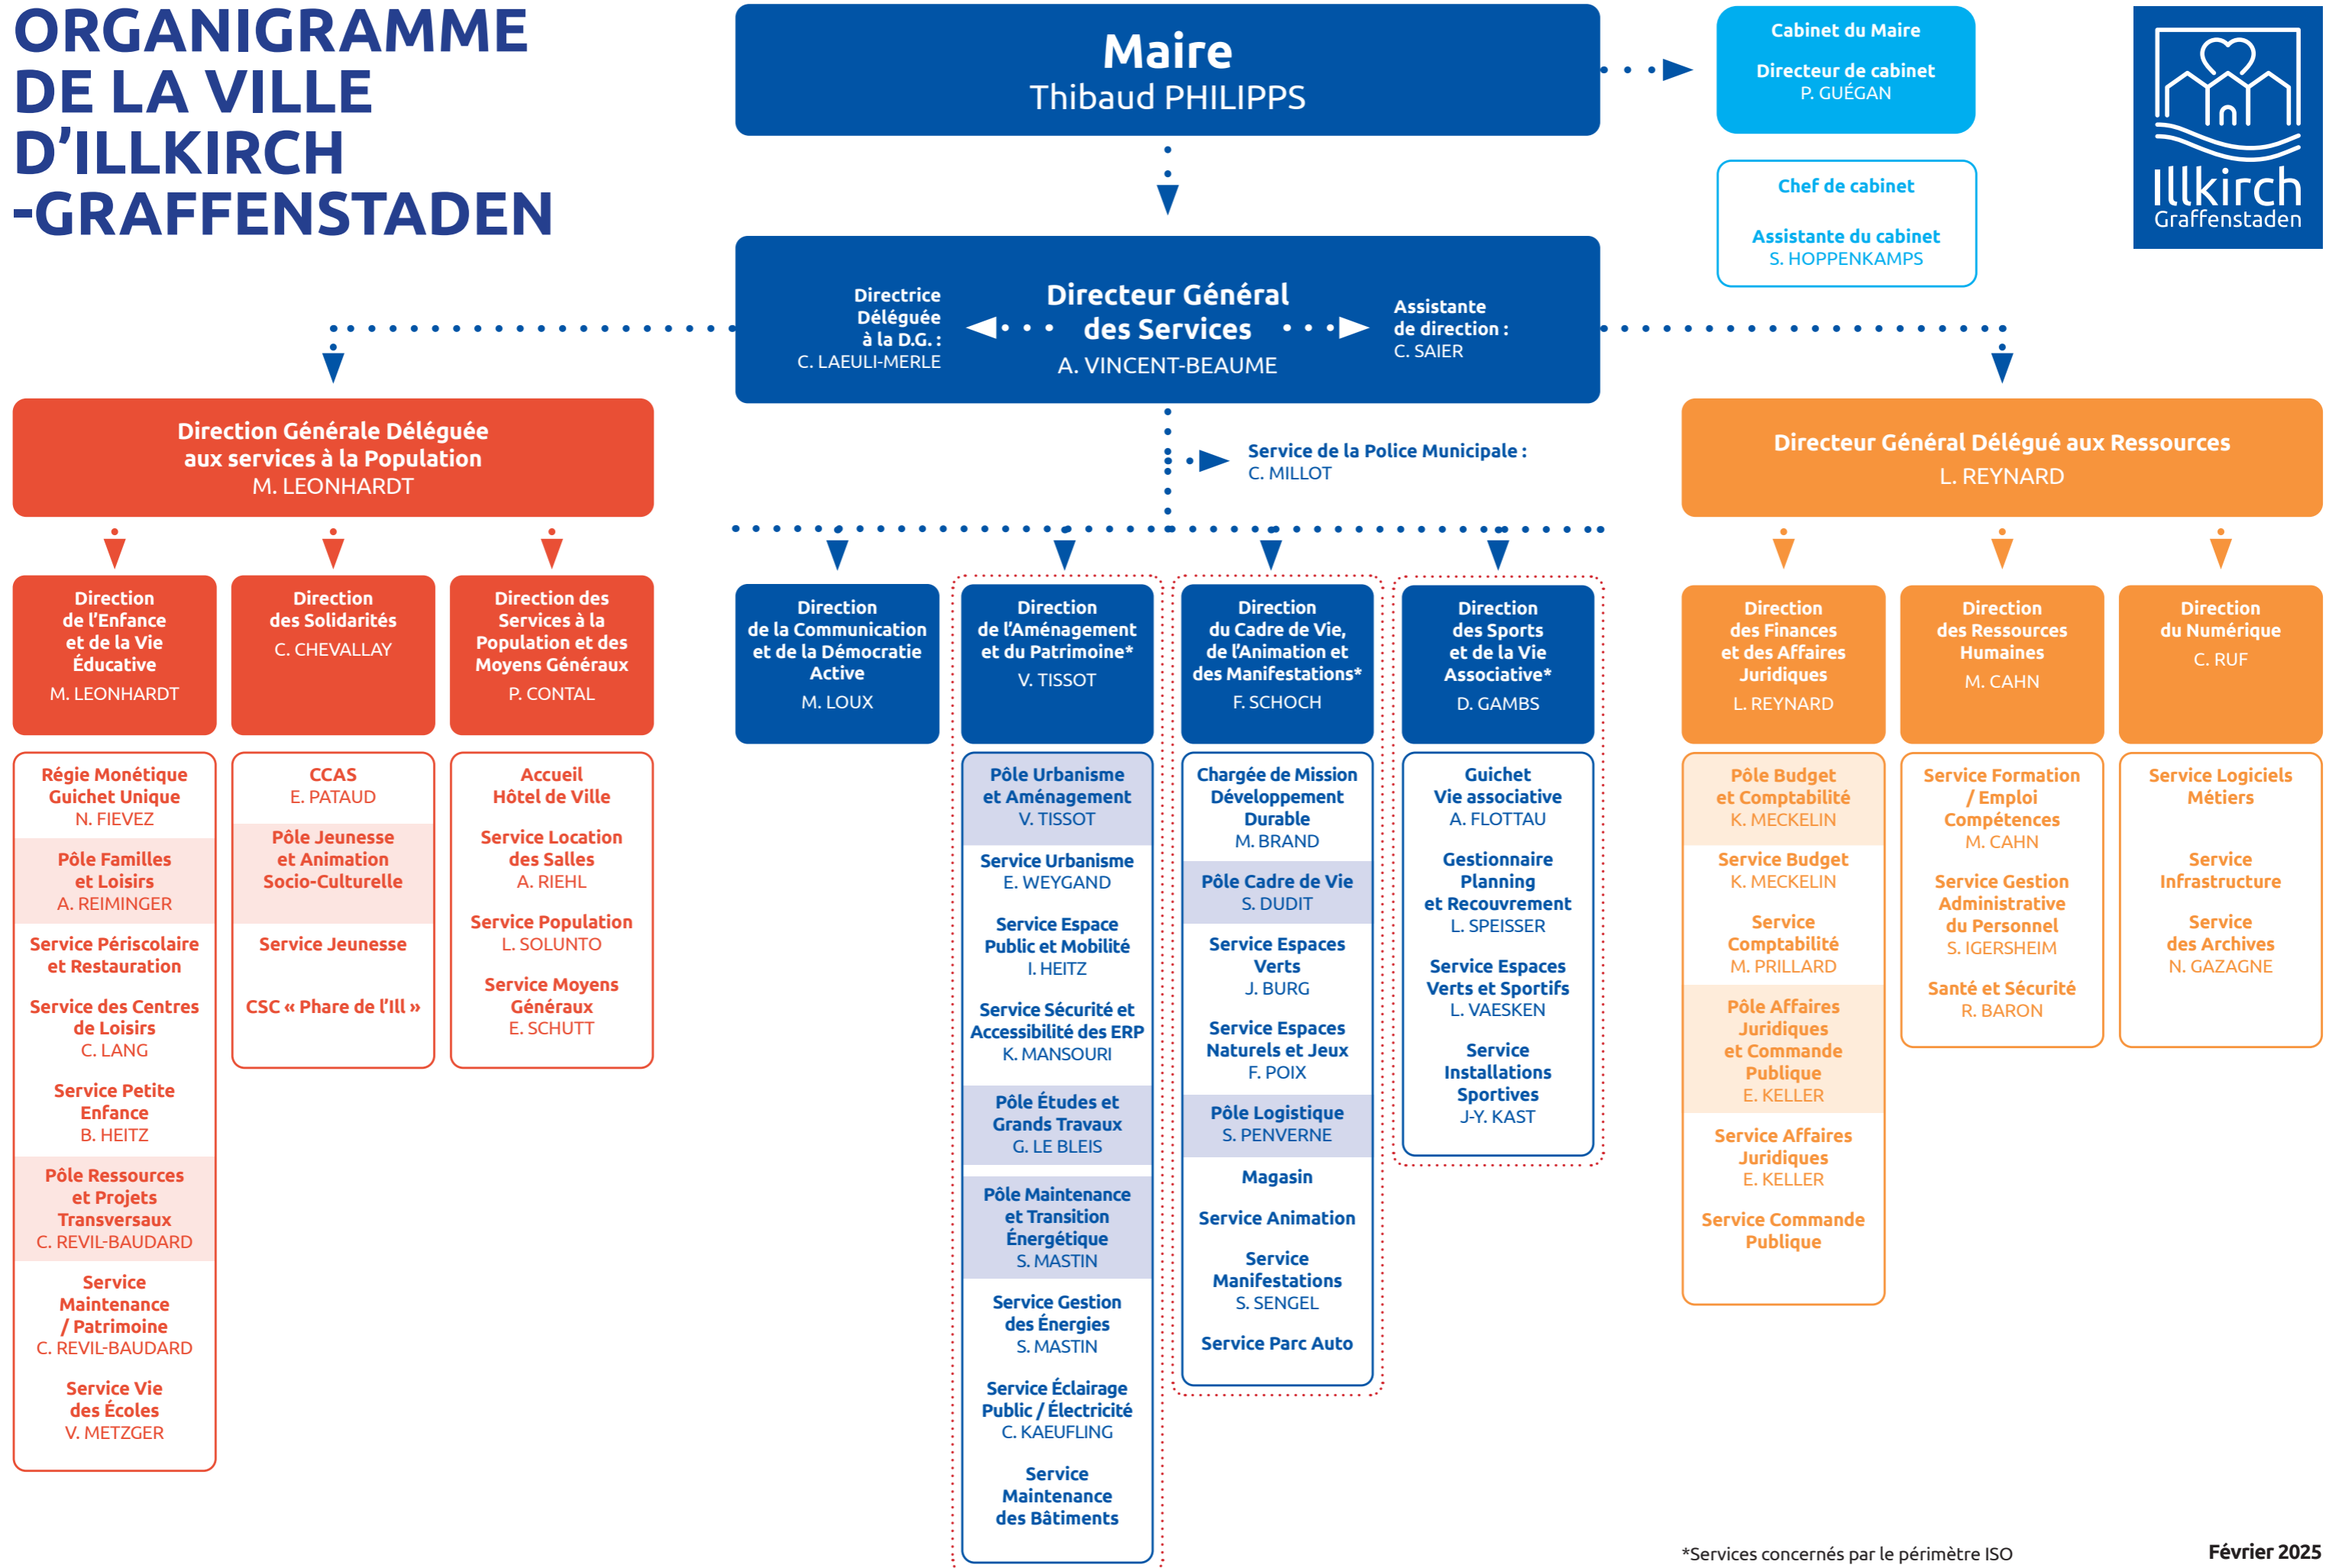

# ORGANIGRAMME DE LA VILLE D'ILLKIRCH -GRAFFENSTADEN

\*Services concernés par le périmètre ISO