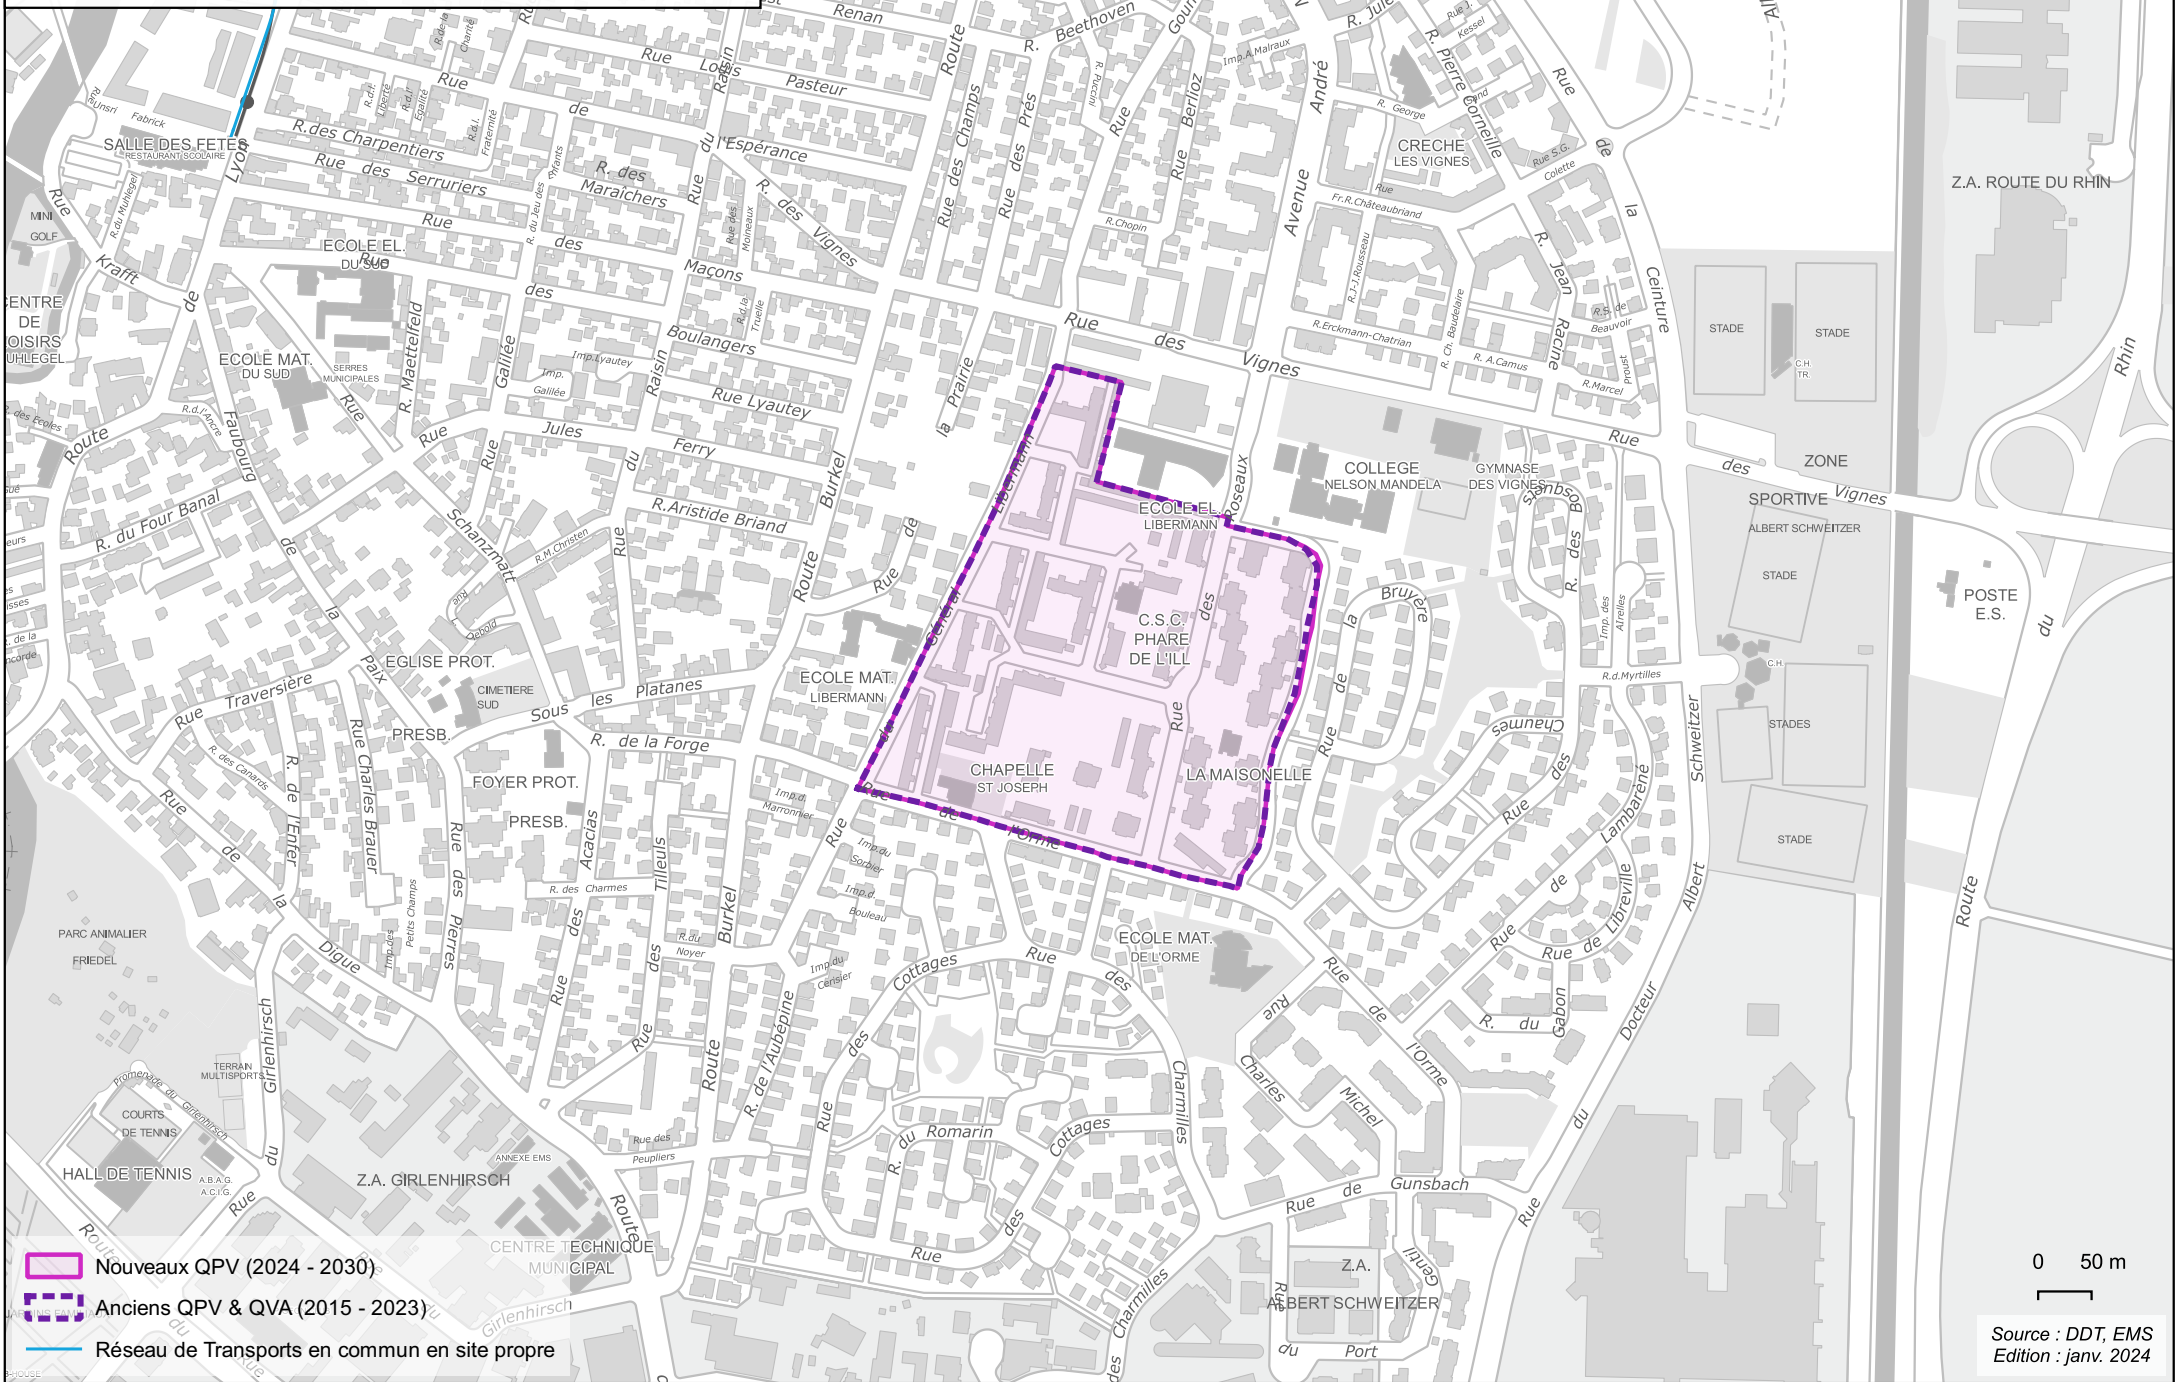

Illkirch-graffenstaden - QPV Libermann

Evolution des périmètres en application du décret du 28 décembre 2023

-  Nouveaux QPV (2024 - 2030)
-  Anciens QPV & QVA (2015 - 2023)
-  Réseau de Transports en commun en site propre

0 50 m

Source : DDT, EMS
Edition : janv. 2024